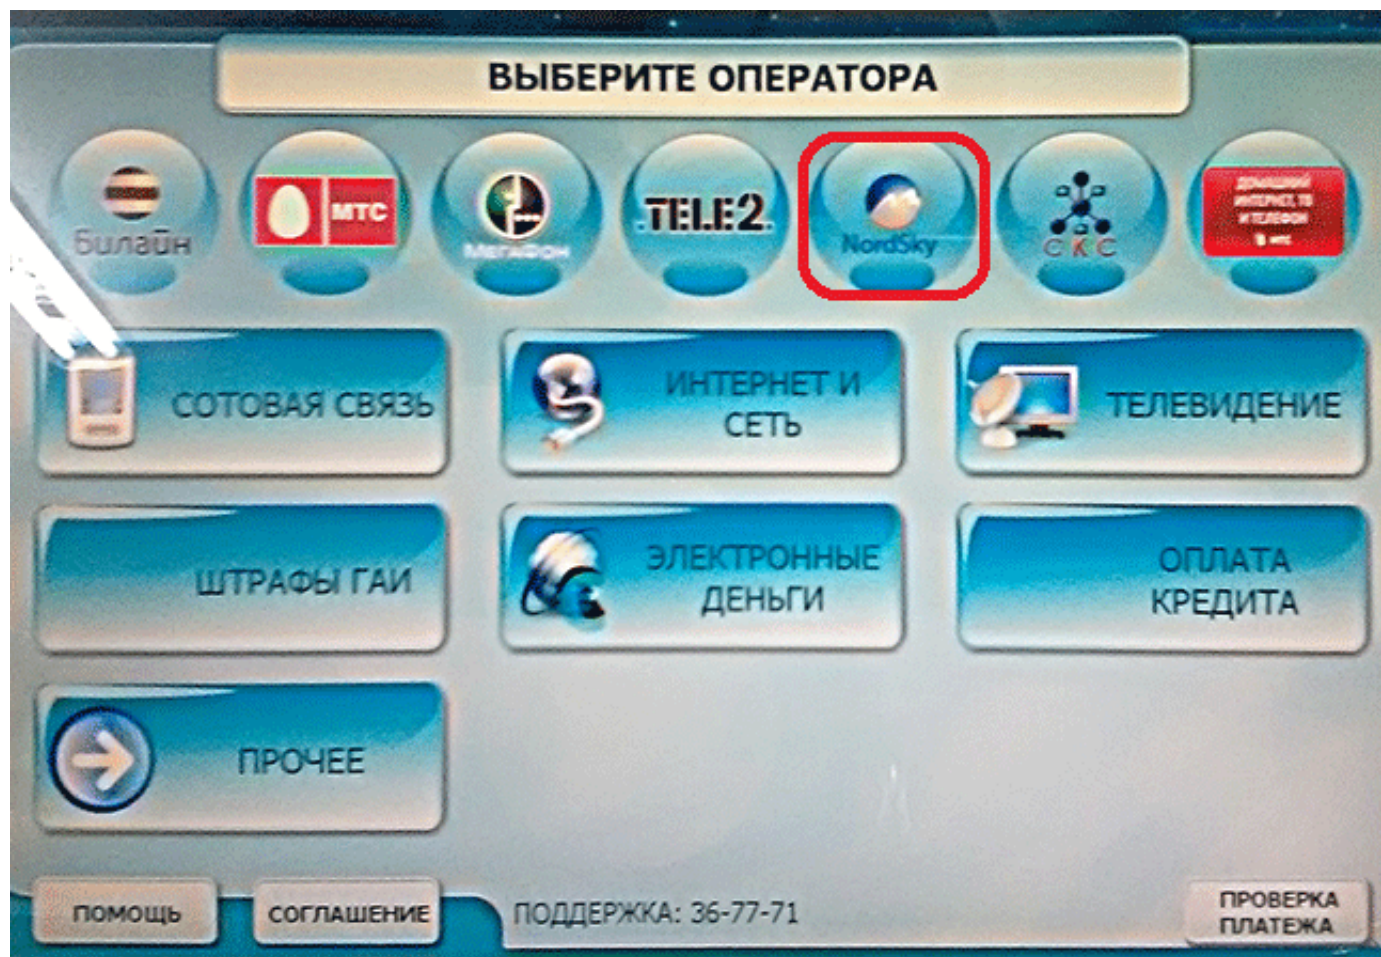

Наша кнопка присутствует на многих платежных терминалах г.Норильска, но в связи с постоянным изменением на рынке терминалов оплаты ее может быть, а может и не быть. Кнопка может называться «Nordsky», а где то еще старым названием «Cityline».

Терминалы «Nordsky» вы сможете найти по следующим адресам:

ул.Норильская, д.24
ул.Строительная, д.1В
ул.Строительная, д.2В
ул.Победы, д.3
ул.Шахтерская, д.9
ул.Надеждинская, д.1Б
ул.Первомайская, д.30

Магазин «Лора»
Магазин «Хазар»
Магазин «Витамин»
Магазин «Продукты»
Магазин «Космос»
Магазин «Альфа»
Магазин «Продукты»

Для примера, опишем механизмы оплаты через терминалах [Nordsky](#) и [Qiwi](#).

Оплата через терминалы Nordsky

Вы обязательно найдете кнопку оплаты наших услуг на терминалах нашей компании «Nordsky».

ВНИМАНИЕ!!! На данных терминалах комиссия за оплату не взимается.

Для осуществления оплаты необходимо нажать кнопку **Nordsky** и на следующем же экране ввести имя вашей учетной записи. После чего внести оплату.